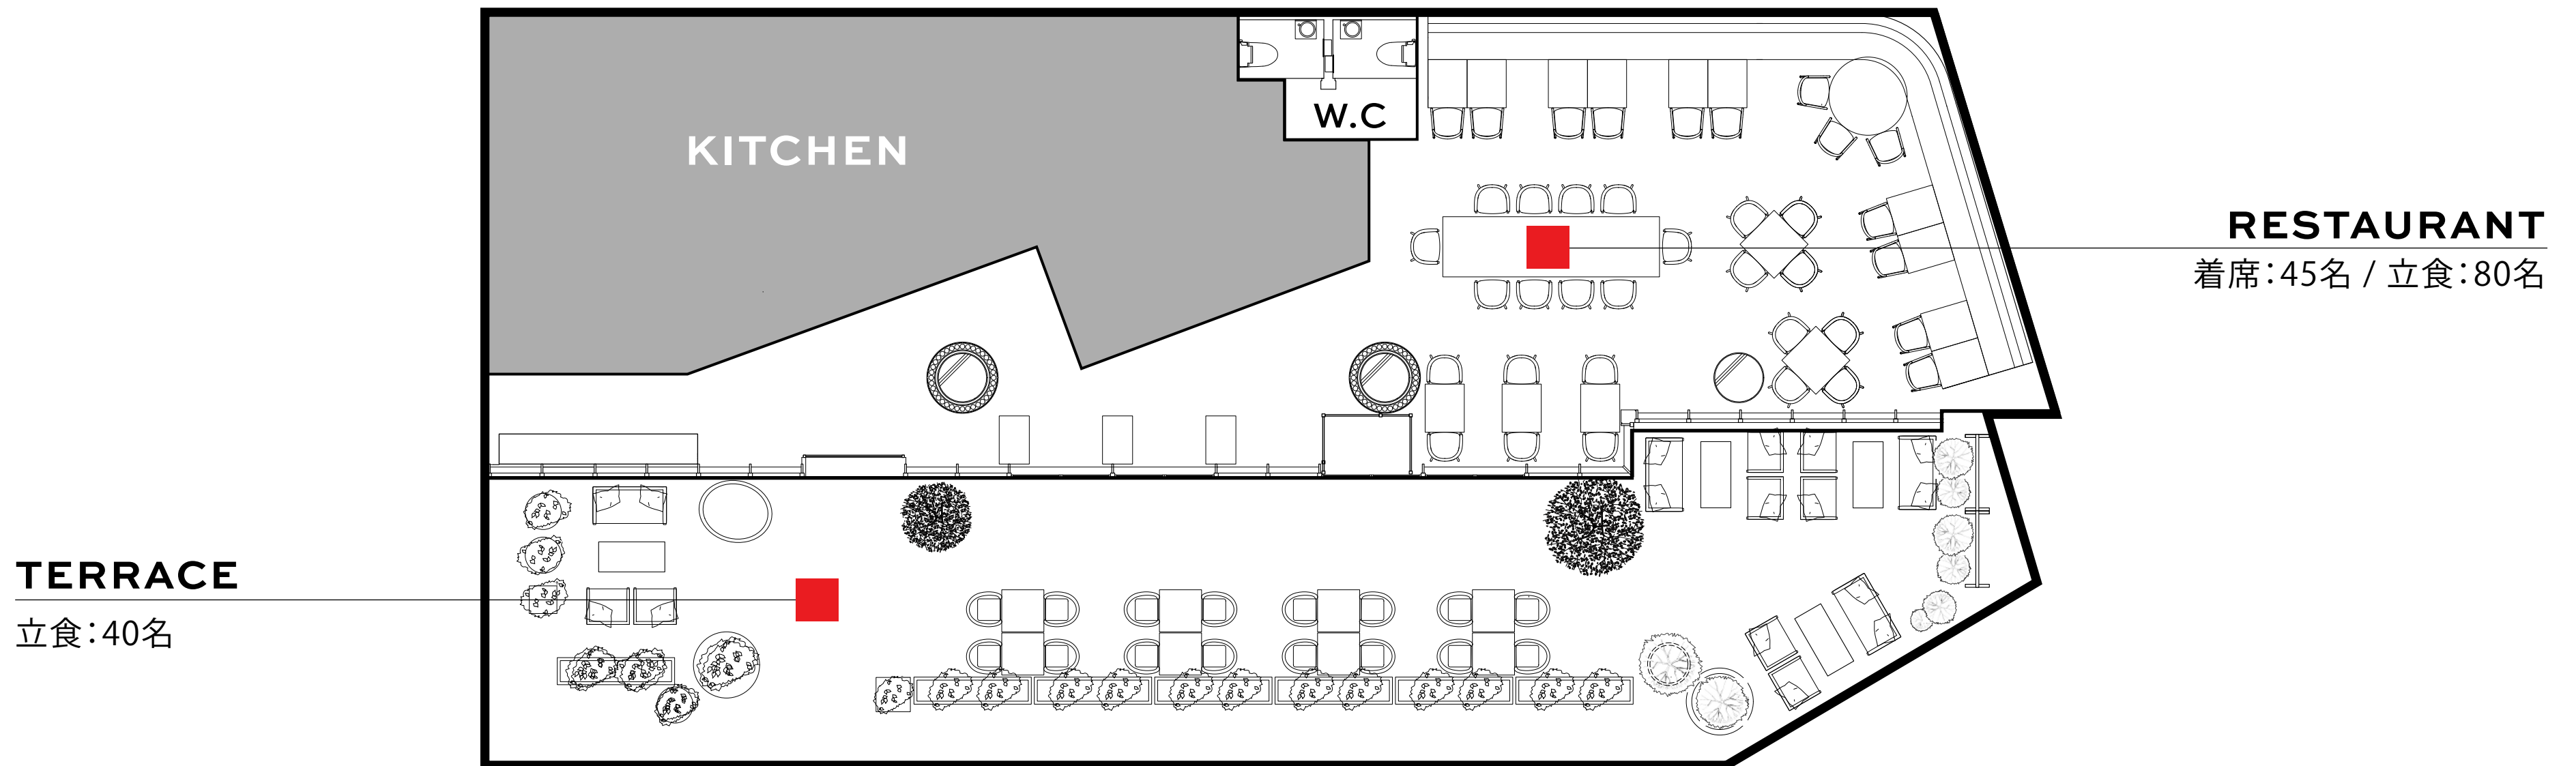

PIZZERIA
Mancini
TOKYO

RESTAURANT
着席:45名 / 立食:80名

TERRACE
立食:40名

〒100-0014 東京都千代田区永田町2-13-10
プルデンシャルプラザ 1F

アクセス: 東京メトロ「赤坂見附駅」より徒歩約1分
「永田町駅」より徒歩約3分
電話番号: 03-3500-5700

Prudential Plaza 1F
2-13-10 Nagatacho, Chiyoda-ku, Tokyo

Access: 1 min from Akasaka Mitsuke Station
3 min from Nagatacho Station
Phone : 03-3500-5700